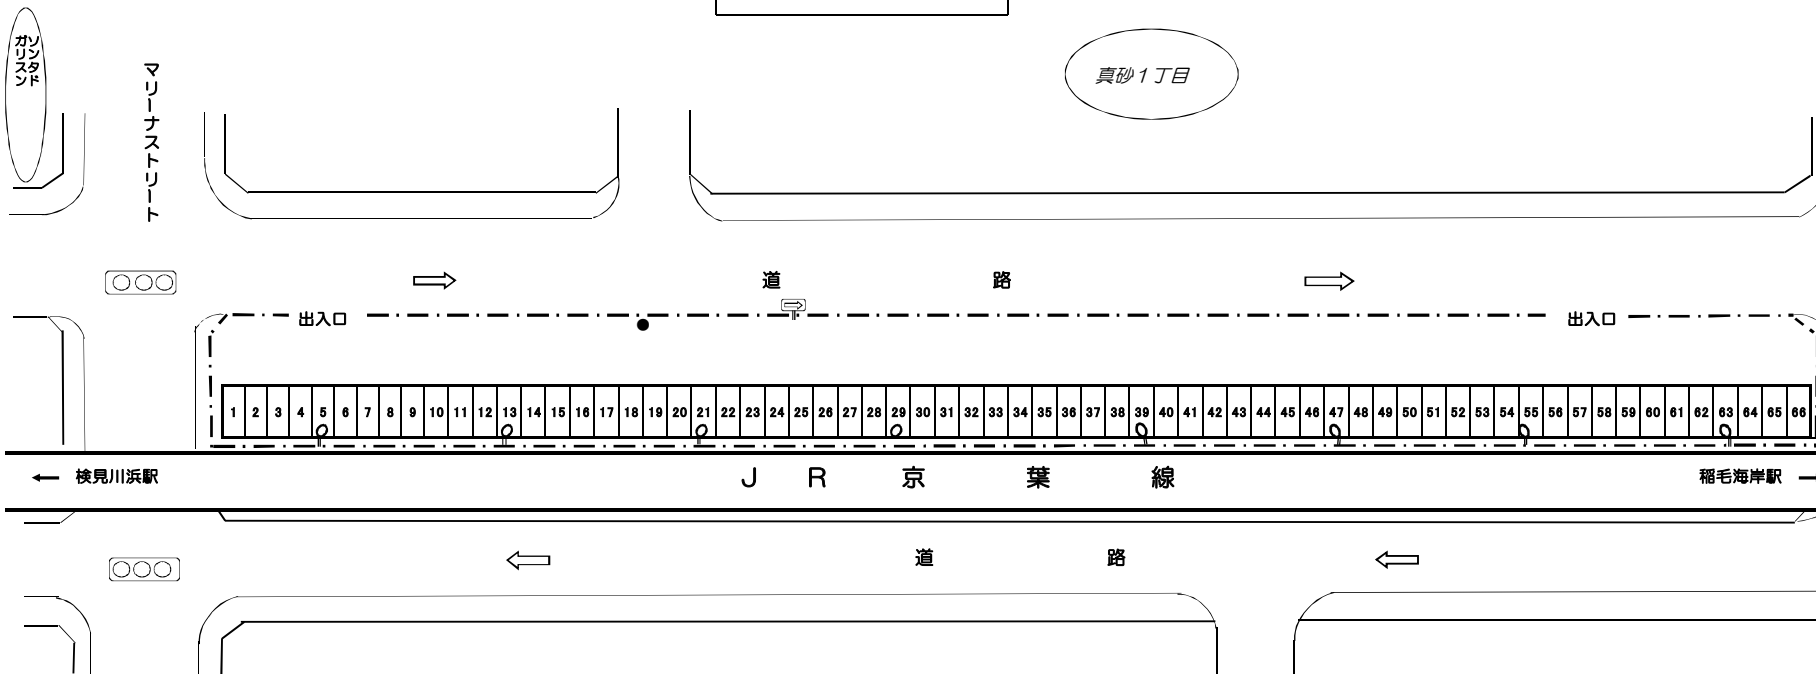

# 真砂第1 駐車場配置図

美浜区真砂1丁目21番1

1,938.0m<sup>2</sup>

真砂第1団地

真砂1丁目

磯辺1丁目