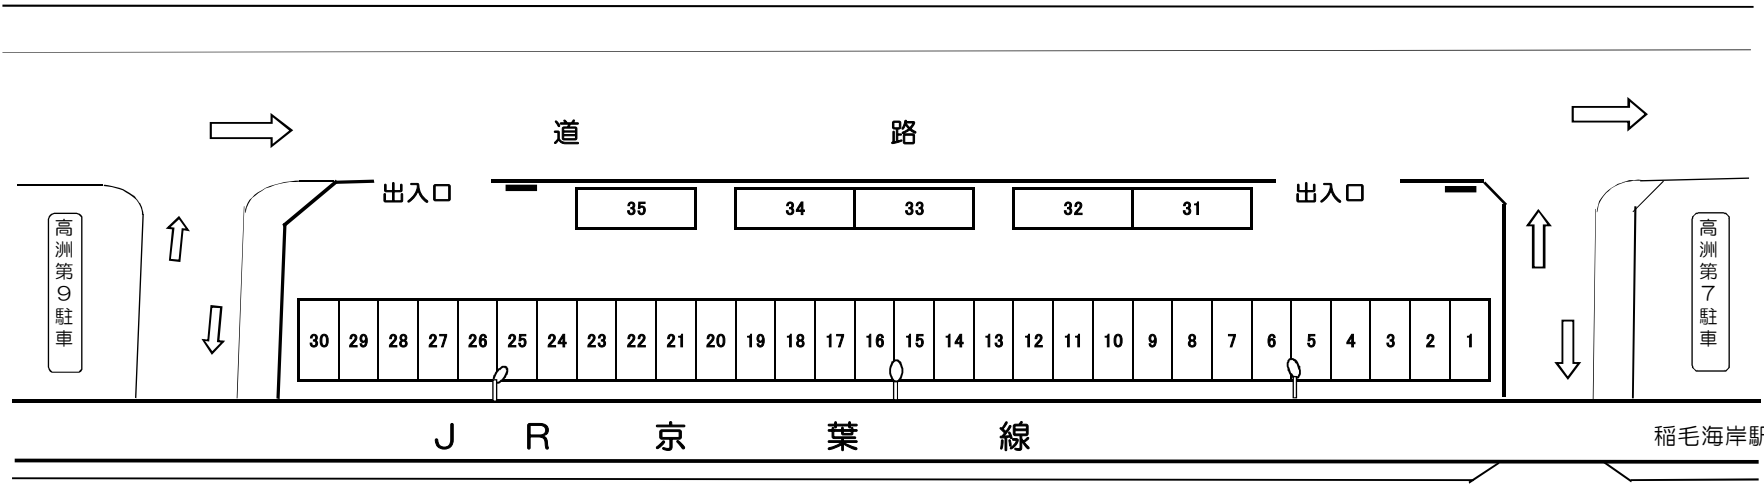

高洲第8駐車場配置図

美浜区高洲4丁目17番1

955.2㎡

高洲4丁目

高洲第2団地

←

道 路

←

高洲4丁目
東公園

グランスイート
稲毛海岸