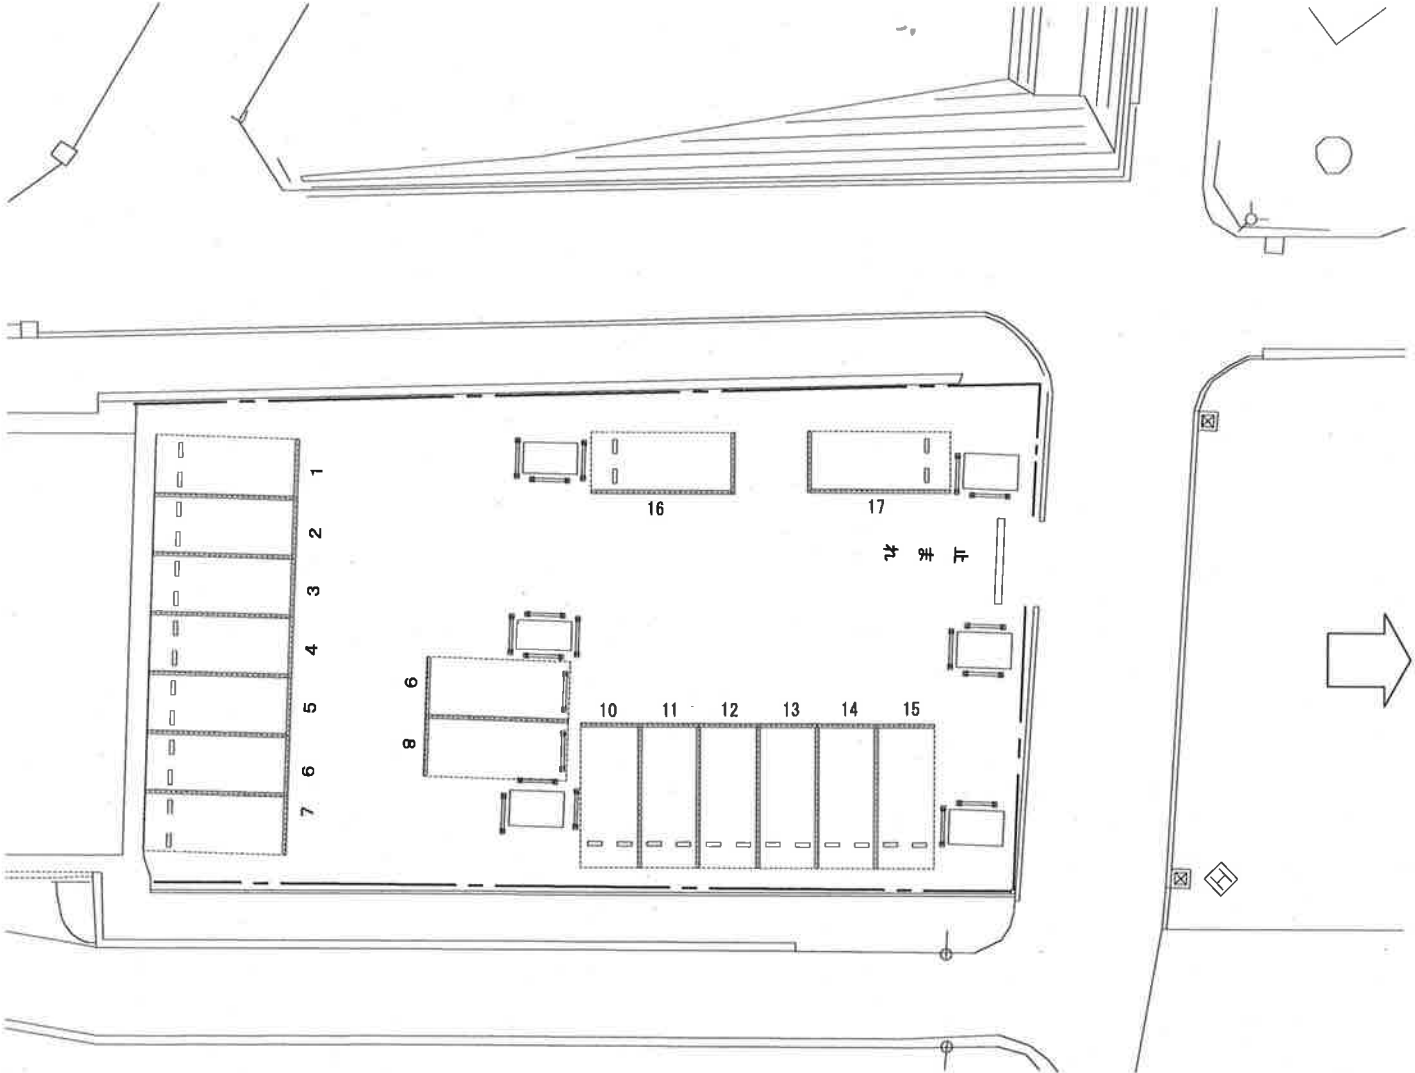

原陸橋駐車場

若葉区原町783番、791番1、792番4の各一部

マンション

JR総武本線側