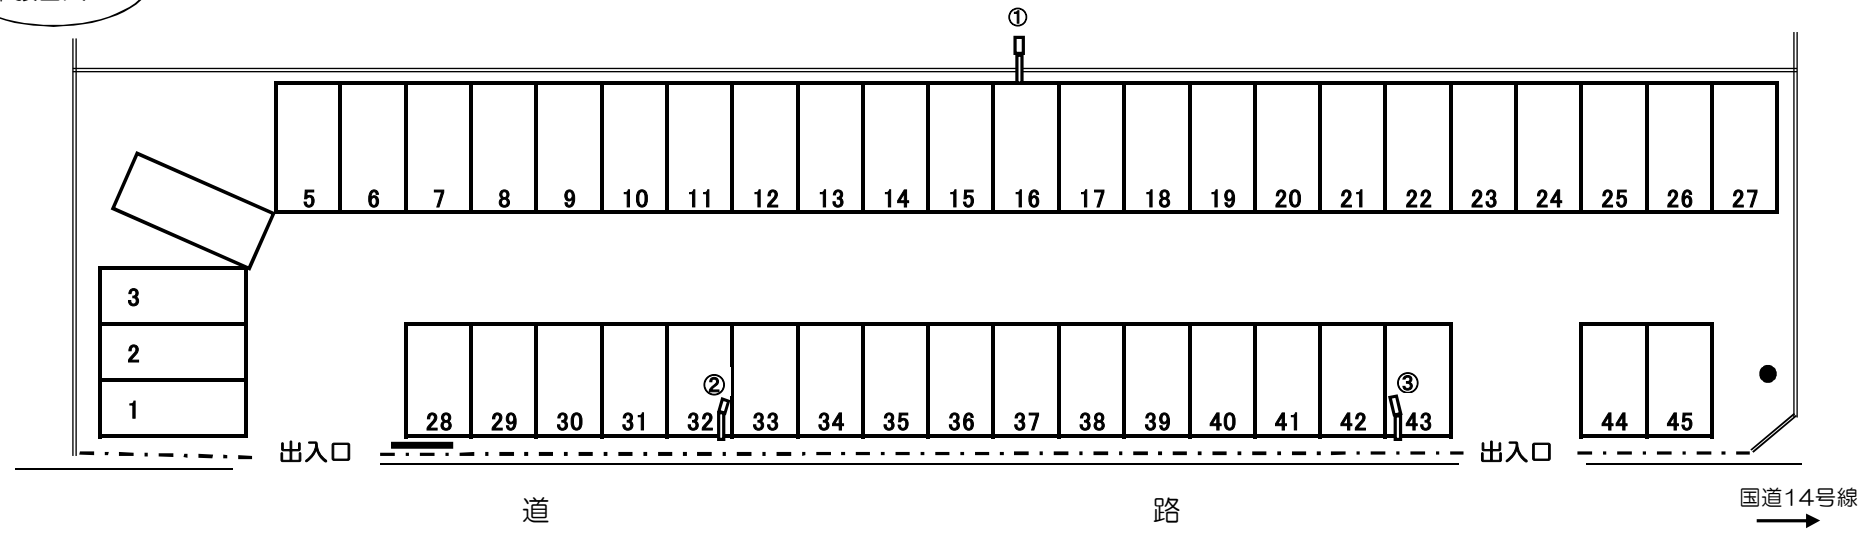

幕張第4駐車場配置図

花見川区幕張町5丁目417番276

953.2㎡

シャルマン幕張

シャルマン
幕張出入口

幕張ハウジングパーク