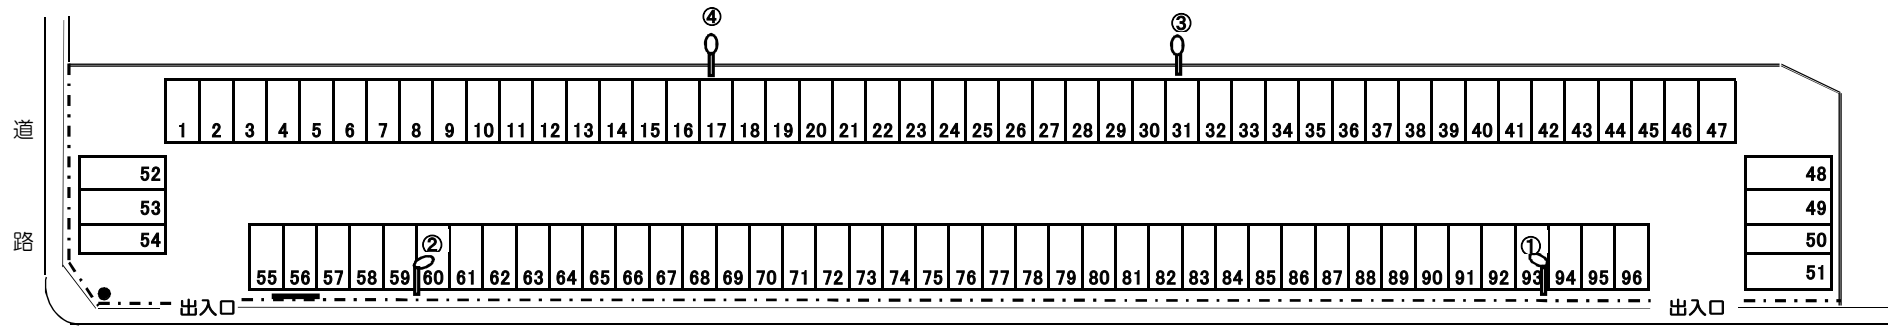

幕張第3駐車場配置図

花見川区幕張町5丁目417番275

1,875.8㎡

幕張第4駐車場

シャルマン幕張

道

路

若葉緑地

若葉緑地

県立幕張総合高等学校看護科専攻科

関東医療学園関東鍼灸専門学校